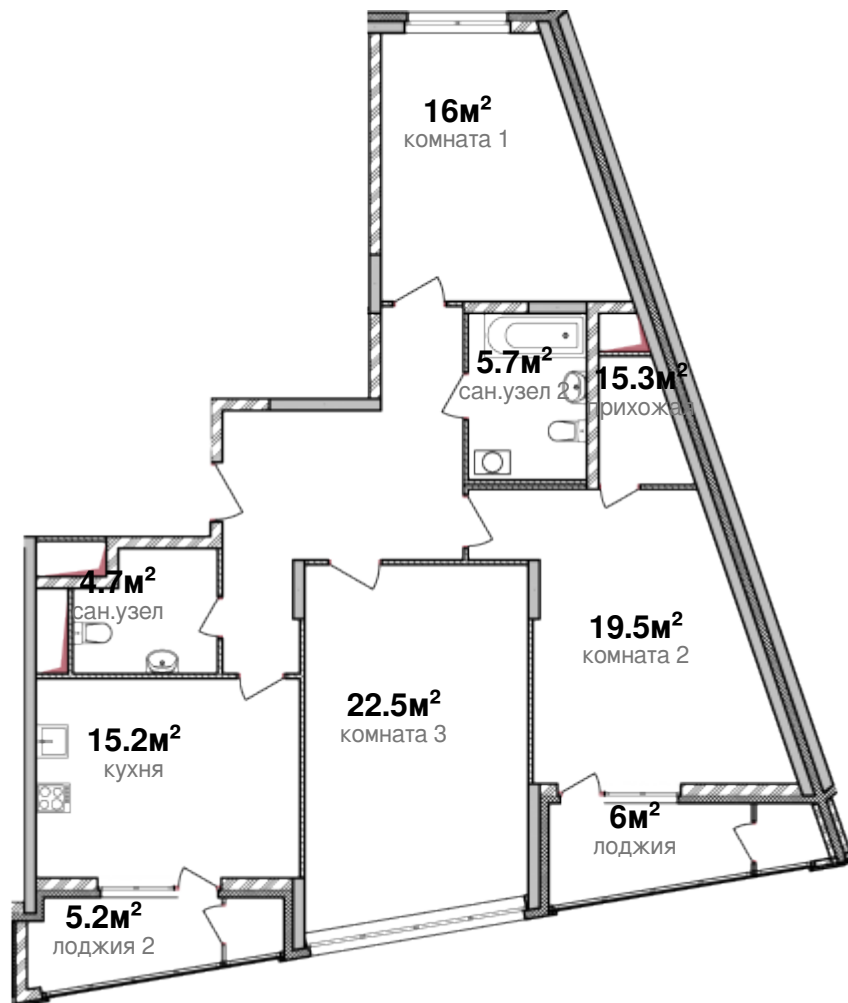

**2.8м<sup>2</sup>**  
кладовая

## Квартира №178

дом 3 - секция 5 - этаж 2

**112.8 м<sup>2</sup>**

площадь

**3**

комнат

**11 700 000 р.**

СТОИМОСТЬ

Кладовая	2.8 м <sup>2</sup>
Лоджия	6 м <sup>2</sup>
Кухня	15.2 м <sup>2</sup>
Комната 1	16 м <sup>2</sup>
Комната 2	19.5 м <sup>2</sup>
Комната 3	22.5 м <sup>2</sup>
Сан.узел	4.7 м <sup>2</sup>
Прихожая	15.3 м <sup>2</sup>
Лоджия 2	5.2 м <sup>2</sup>
Сан.узел 2	5.7 м <sup>2</sup>