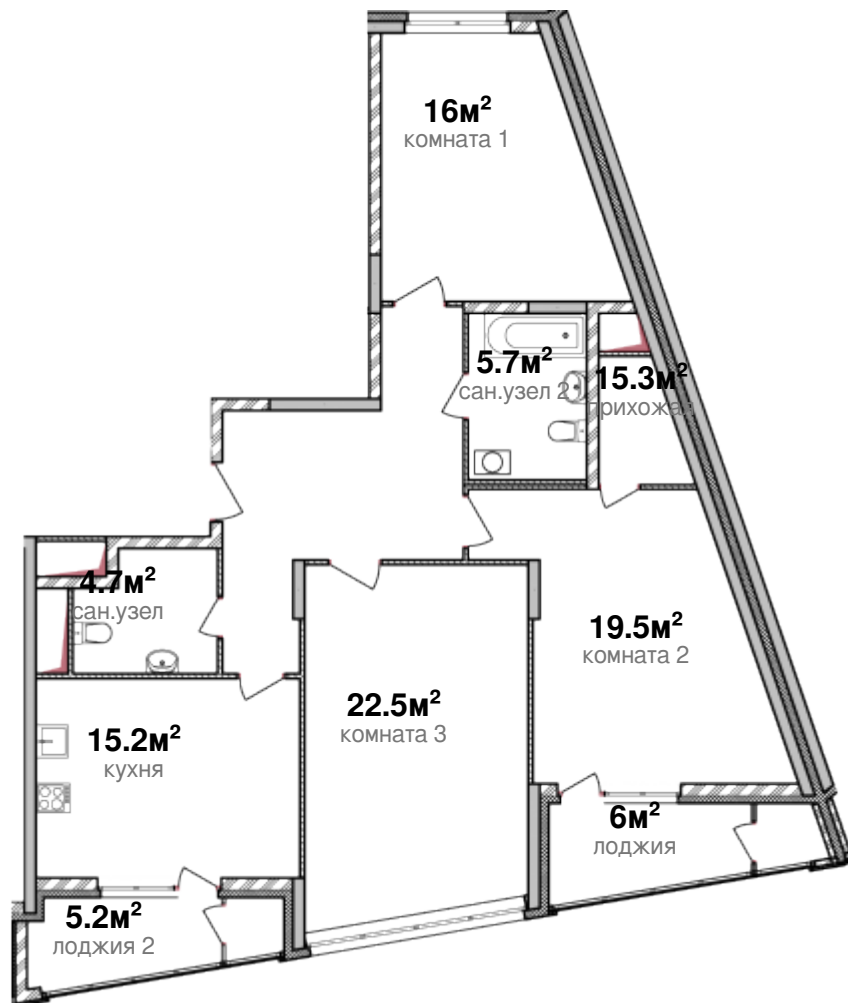

2.8м²
кладовая

Квартира №178

дом 3 - секция 5 - этаж 2

112.8 м²

площадь

3

комнат

11 700 000 р.

СТОИМОСТЬ

Кладовая	2.8 м ²
Лоджия	6 м ²
Кухня	15.2 м ²
Комната 1	16 м ²
Комната 2	19.5 м ²
Комната 3	22.5 м ²
Сан.узел	4.7 м ²
Прихожая	15.3 м ²
Лоджия 2	5.2 м ²
Сан.узел 2	5.7 м ²