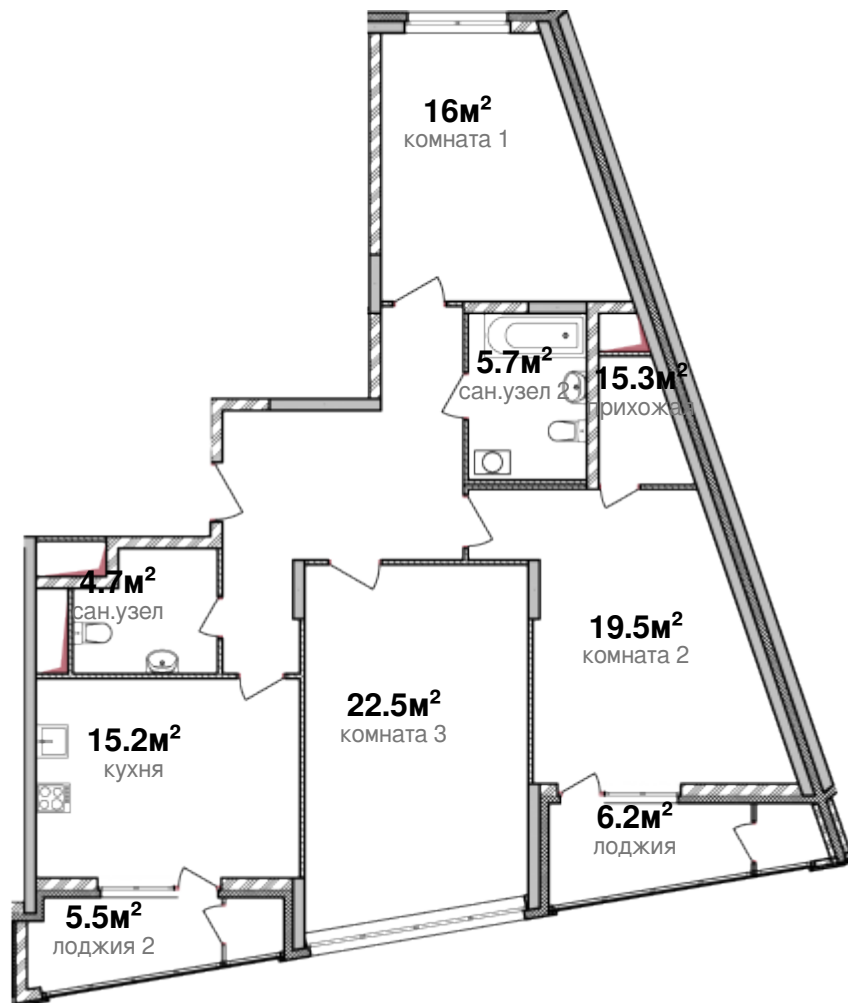

**2.8м<sup>2</sup>**  
кладовая

## Квартира №182

дом 3 - секция 5 - этаж 3

**113.4 м<sup>2</sup>**

площадь

**3**

комнат

**11 800 000 р.**

СТОИМОСТЬ

Кладовая	2.8 м <sup>2</sup>
Лоджия	6.2 м <sup>2</sup>
Кухня	15.2 м <sup>2</sup>
Комната 1	16 м <sup>2</sup>
Комната 2	19.5 м <sup>2</sup>
Комната 3	22.5 м <sup>2</sup>
Сан.узел	4.7 м <sup>2</sup>
Прихожая	15.3 м <sup>2</sup>
Лоджия 2	5.5 м <sup>2</sup>
Сан.узел 2	5.7 м <sup>2</sup>