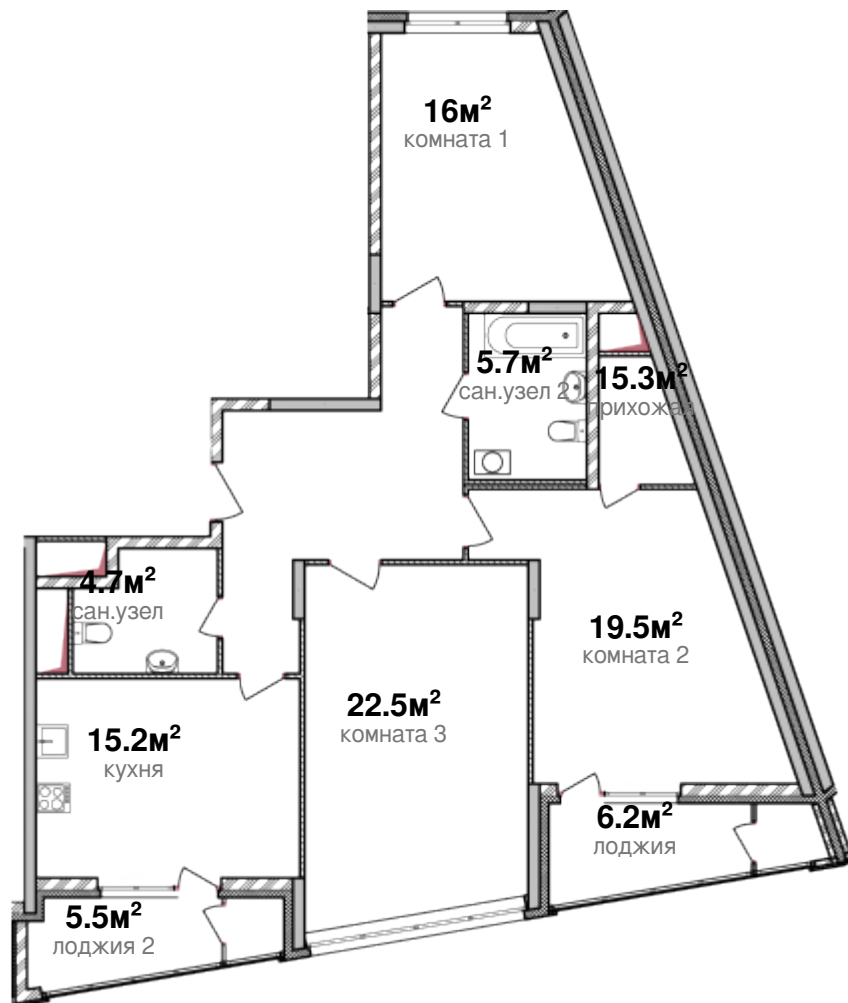

**2.8м<sup>2</sup>**  
кладовая

## Квартира №182

дом 3 - секция 5 - этаж 3

**113.4 м<sup>2</sup>**

площадь

**3**

комнат

**11 800 000 р.**

СТОИМОСТЬ

|            |                     |
|------------|---------------------|
| Кладовая   | 2.8 м <sup>2</sup>  |
| Лоджия     | 6.2 м <sup>2</sup>  |
| Кухня      | 15.2 м <sup>2</sup> |
| Комната 1  | 16 м <sup>2</sup>   |
| Комната 2  | 19.5 м <sup>2</sup> |
| Комната 3  | 22.5 м <sup>2</sup> |
| Сан.узел   | 4.7 м <sup>2</sup>  |
| Прихожая   | 15.3 м <sup>2</sup> |
| Лоджия 2   | 5.5 м <sup>2</sup>  |
| Сан.узел 2 | 5.7 м <sup>2</sup>  |